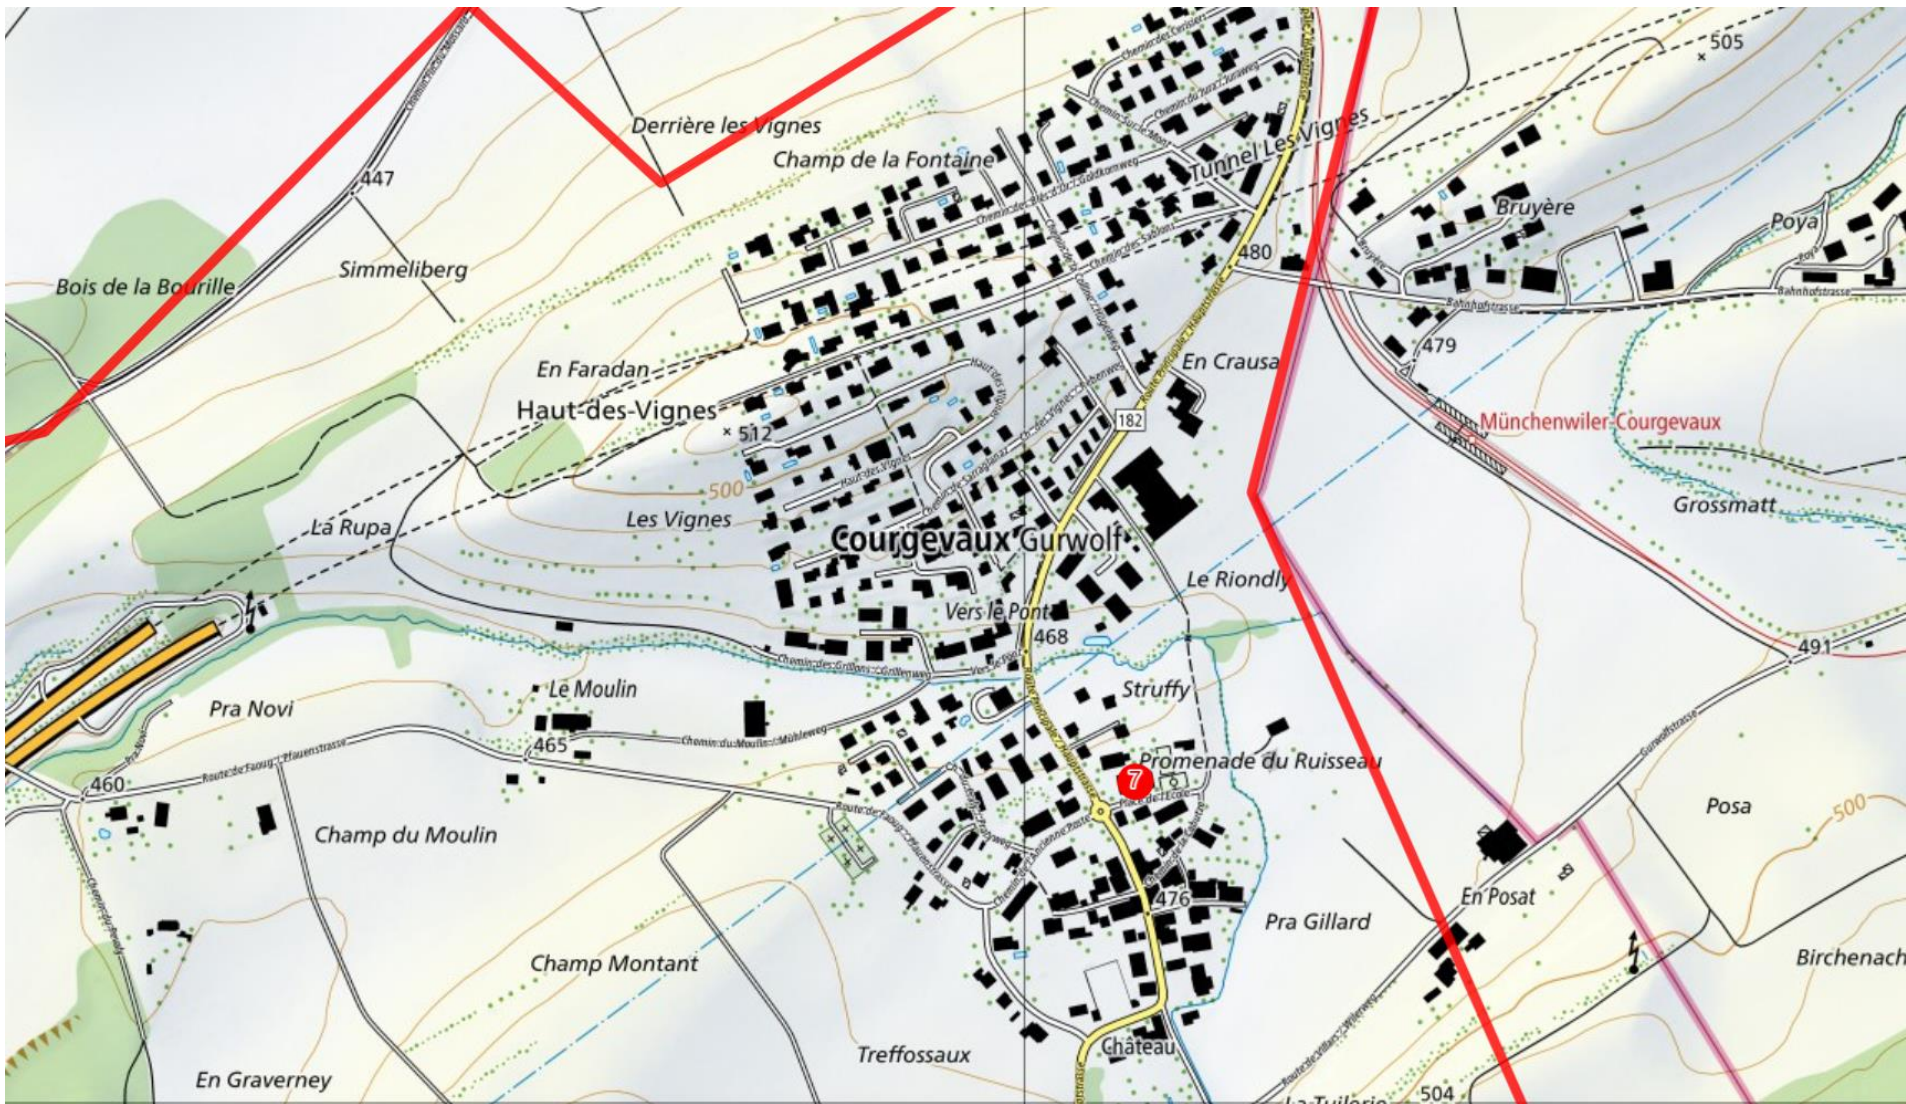

# *Notfalltreffpunkte für die Bevölkerung*

*Ihre Anlaufstelle im Ereignisfall*

Bevölkerungsschutzverband (BSRM) und GFO  
der Region Murten Oktober 2022

# Übersicht Region BSRM

14 Notfalltreffpunkte  
mit Einzugsgebieten

1

1 Schulhaus, Hintere Gasse 37, Galmiz

2 Schulhaus Gempenach, Schoren 19, Gempenach

3 Schulhaus Lurtigen, Altavillastrasse 2, Murten

4

4 Altes Schulhaus Salvenach, Hauptstrasse 81, Murten

5 Pavillon, Hauptstrasse, Muntelier

6

6 Gemeindeverwaltung, Grissachstrasse 30, Münchenwiler

7 Schulhaus, Place de l'école 1, Courgevaux

8 Längmattschulhaus, Längmatt 4, Murten

9 OSRM-Turnhalle, Wilerweg 53 Murten

10 Dreifachturnhalle Gurmels, Sportweg 17a, Gurmels

11

11 Schulhaus Cordast, Dorfstrasse 48, Gurmels

12

12 Schulhaus Liebistorf, Neuhausacker 5, Gurmels

13

13 Mehrzweckhalle, Route du Moos 33, Cressier

14 Chatonnaye, Lausannestrasse 12, Meyriez