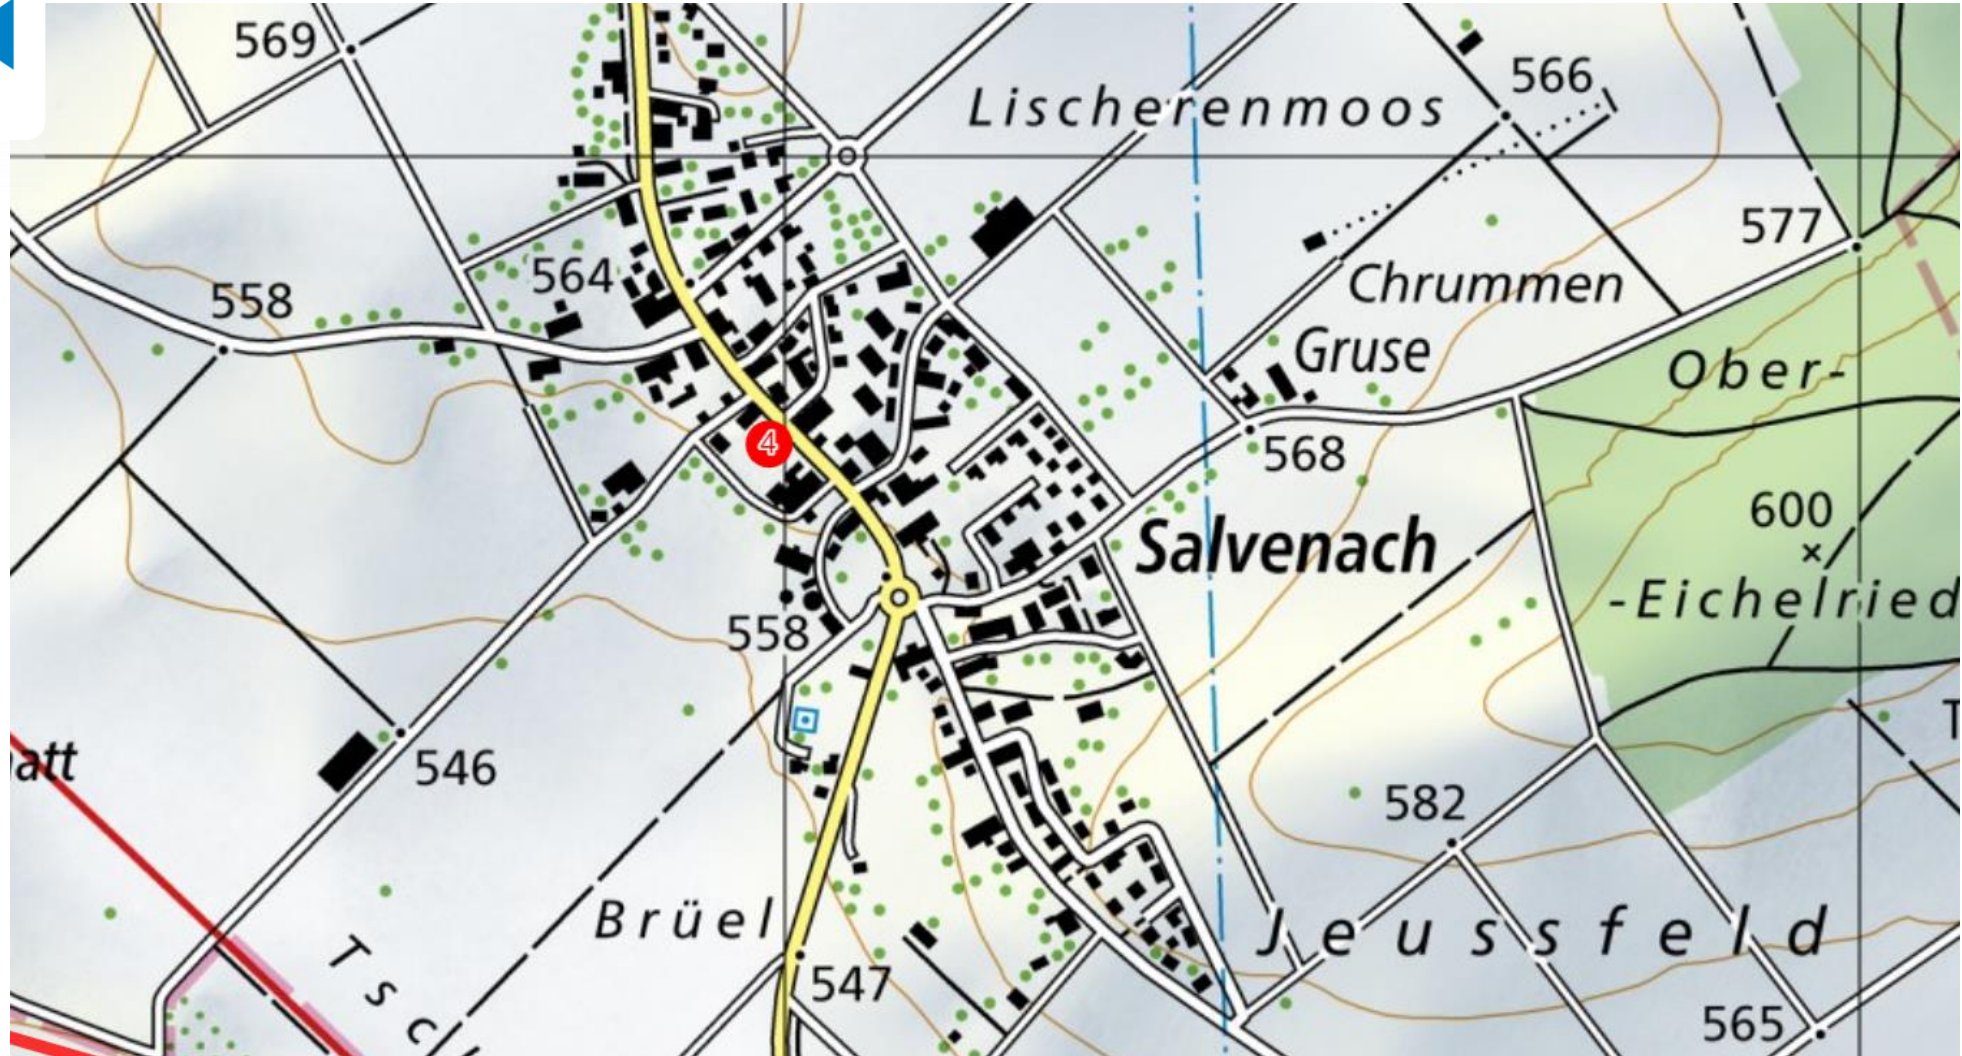

# *Notfalltreffpunkte für die Bevölkerung*

*Ihre Anlaufstelle im Ereignisfall*

Bevölkerungsschutzverband (BSRM) und GFO  
der Region Murten Oktober 2022

# Übersicht Region BSRM

14 Notfalltreffpunkte  
mit Einzugsgebieten

1

1 Schulhaus, Hintere Gasse 37, Galmiz

2 Schulhaus Gempenach, Schoren 19, Gempenach

3 Schulhaus Lurtigen, Altavillastrasse 2, Murten

4

4 Altes Schulhaus Salvenach, Hauptstrasse 81, Murten

10 Dreifachturnhalle Gurmels, Sportweg 17a, Gurmels

11

11 Schulhaus Cordast, Dorfstrasse 48, Gurmels

12

12 Schulhaus Liebistorf, Neuhausacker 5, Gurmels

13

13 Mehrzweckhalle, Route du Moos 33, Cressier

14 Chatonnaye, Lausannestrasse 12, Meyriez