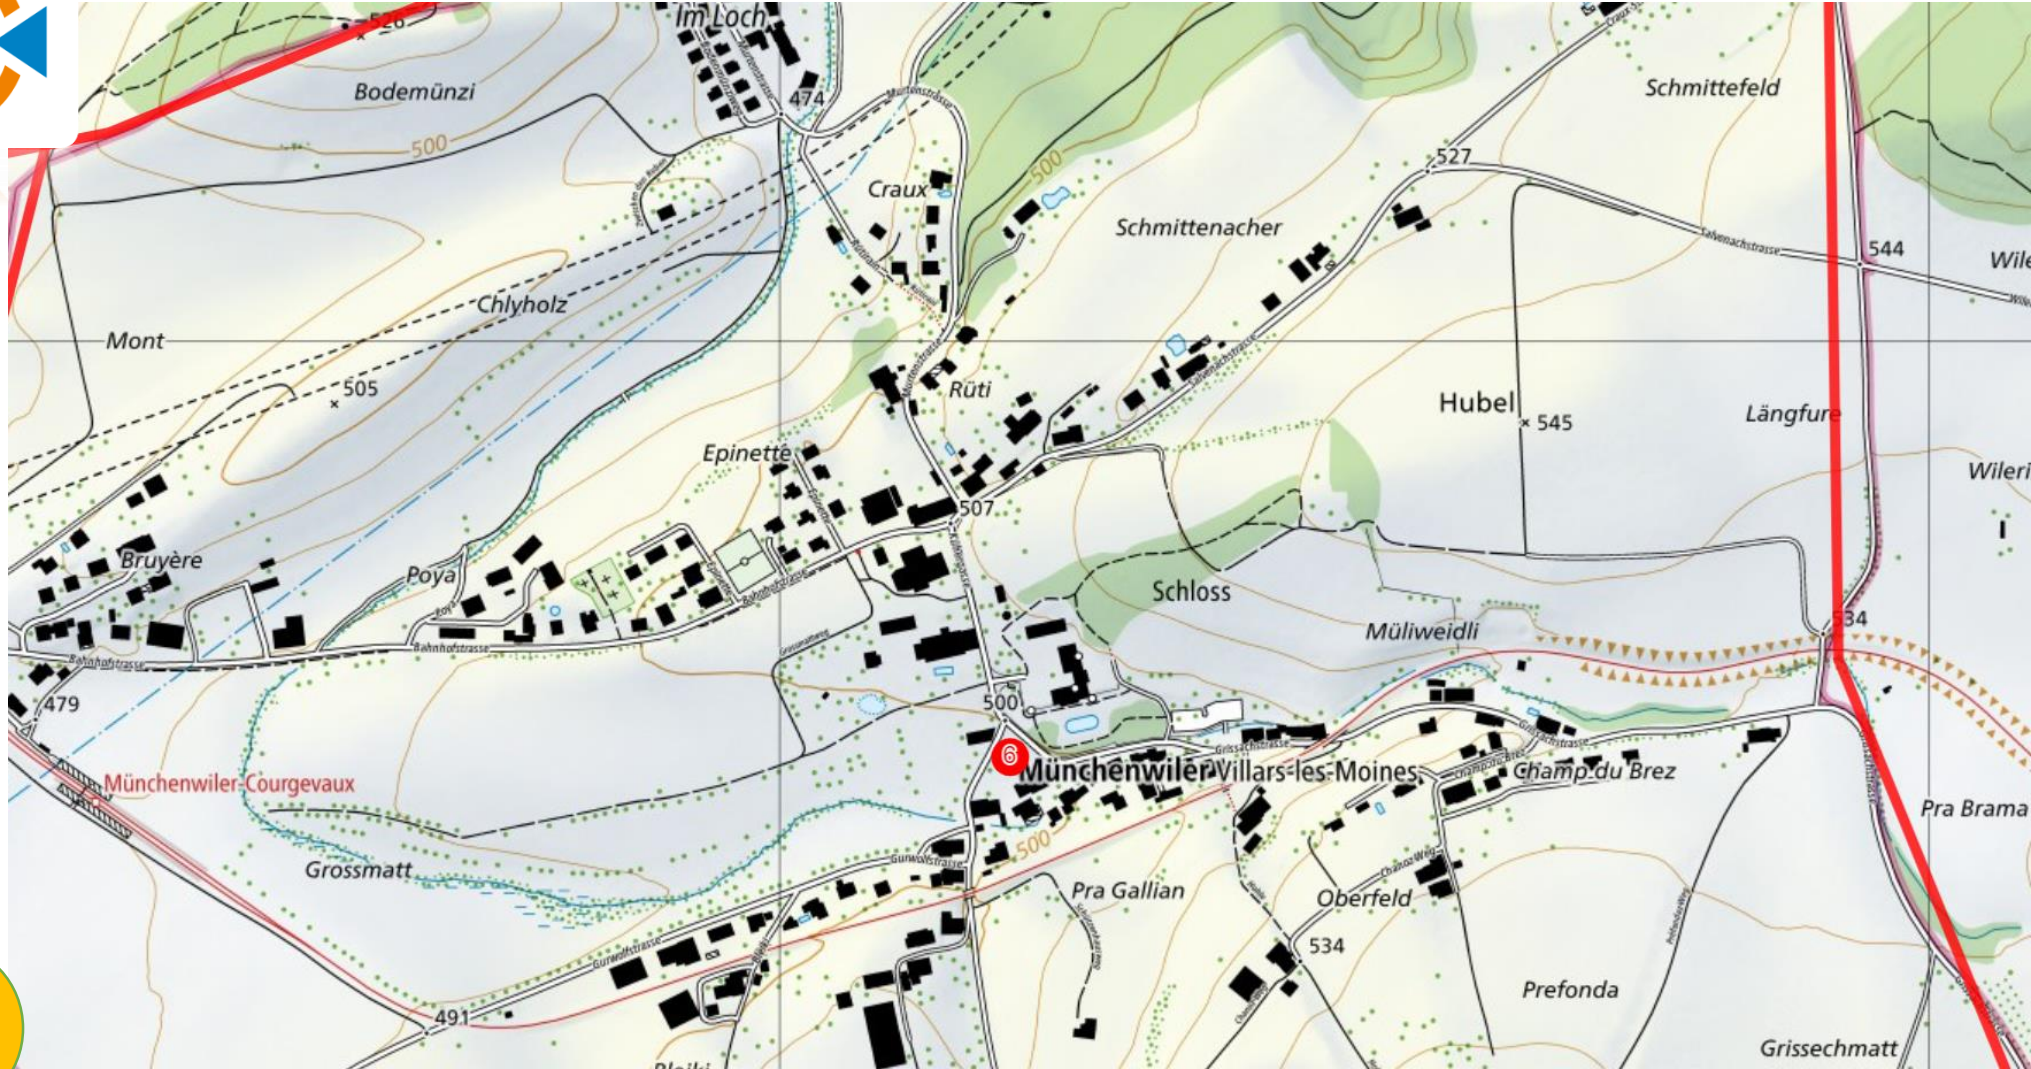

6

6 Gemeindeverwaltung, Grissachstrasse 30, Münchenwiler