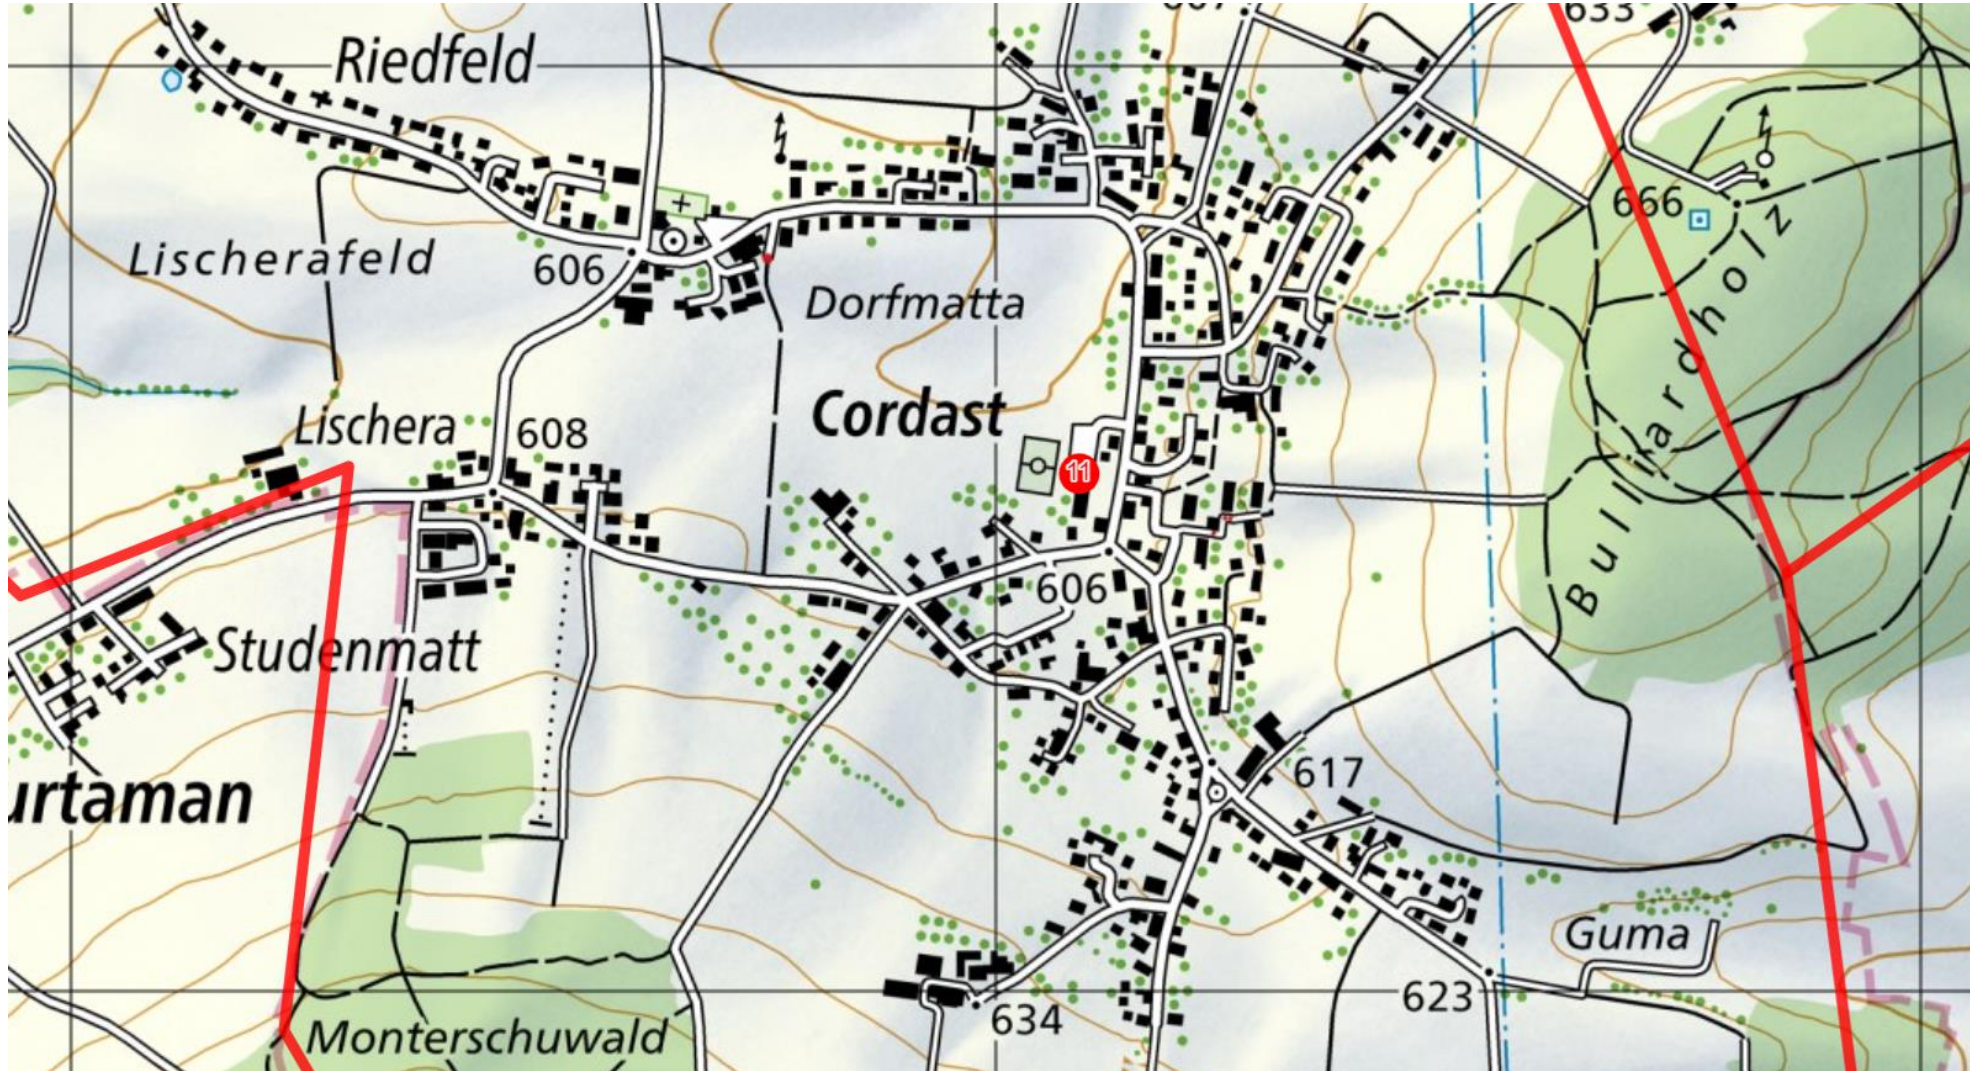

# Übersicht Region BSRM

14 Notfalltreffpunkte  
mit Einzugsgebieten

1

1 Schulhaus, Hintere Gasse 37, Galmiz

2 Schulhaus Gempenach, Schoren 19, Gempenach

3 Schulhaus Lurtigen, Altavillastrasse 2, Murten

4

4 Altes Schulhaus Salvenach, Hauptstrasse 81, Murten

5 Pavillon, Hauptstrasse, Muntelier

6

6 Gemeindeverwaltung, Grissachstrasse 30, Münchenwiler

7 Schulhaus, Place de l'école 1, Courgevaux

8 Längmattschulhaus, Längmatt 4, Murten

9 OSRM-Turnhalle, Wilerweg 53 Murten

10 Dreifachturnhalle Gurmels, Sportweg 17a, Gurmels

11

11 Schulhaus Cordast, Dorfstrasse 48, Gurmels

12

12 Schulhaus Liebistorf, Neuhausacker 5, Gurmels

13

13 Mehrzweckhalle, Route du Moos 33, Cressier

14 Chatonnaye, Lausannestrasse 12, Meyriez