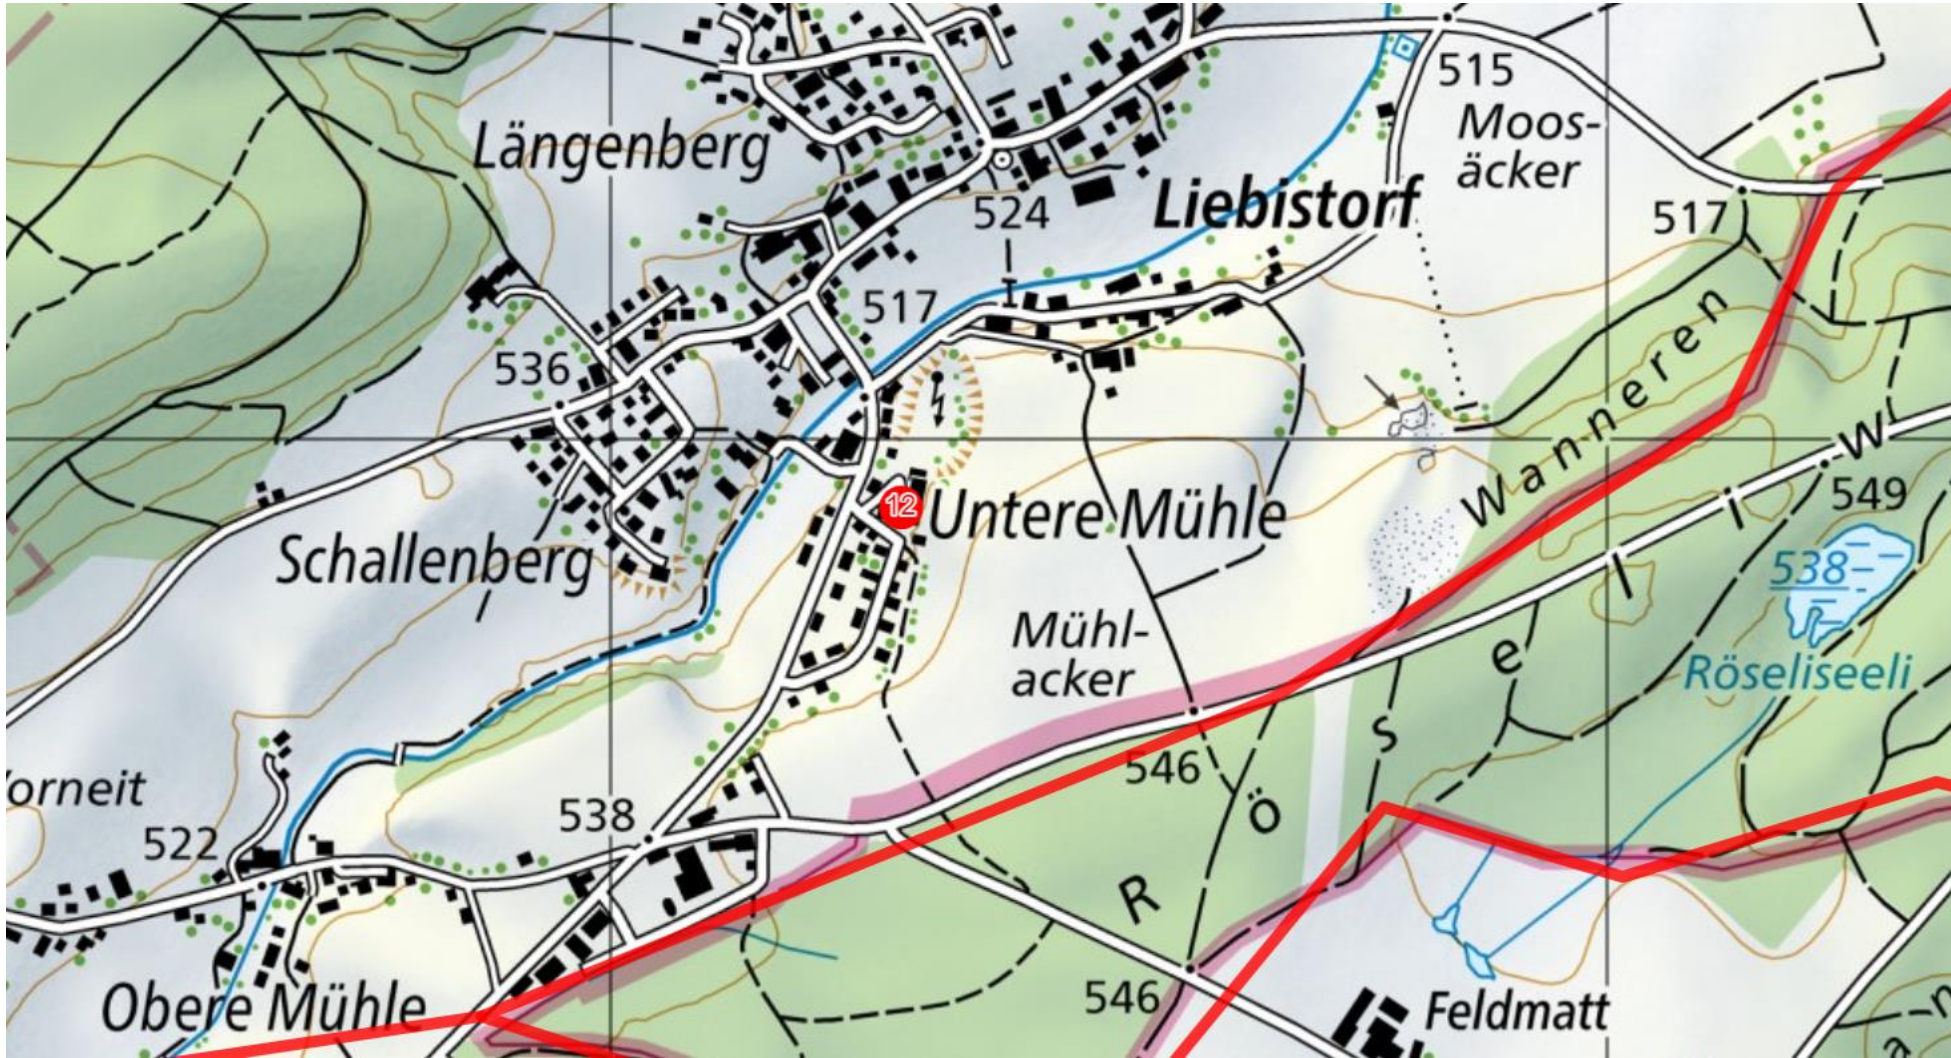

# Übersicht Region BSRM

14 Notfalltreffpunkte  
mit Einzugsgebieten

1

1 Schulhaus, Hintere Gasse 37, Galmiz

2 Schulhaus Gempenach, Schoren 19, Gempenach

3 Schulhaus Lurtigen, Altavillastrasse 2, Murten

4

4 Altes Schulhaus Salvenach, Hauptstrasse 81, Murten

10 Dreifachturnhalle Gurmels, Sportweg 17a, Gurmels

11

11 Schulhaus Cordast, Dorfstrasse 48, Gurmels

12

12 Schulhaus Liebistorf, Neuhausacker 5, Gurmels

13

13 Mehrzweckhalle, Route du Moos 33, Cressier

14 Chatonnaye, Lausannestrasse 12, Meyriez