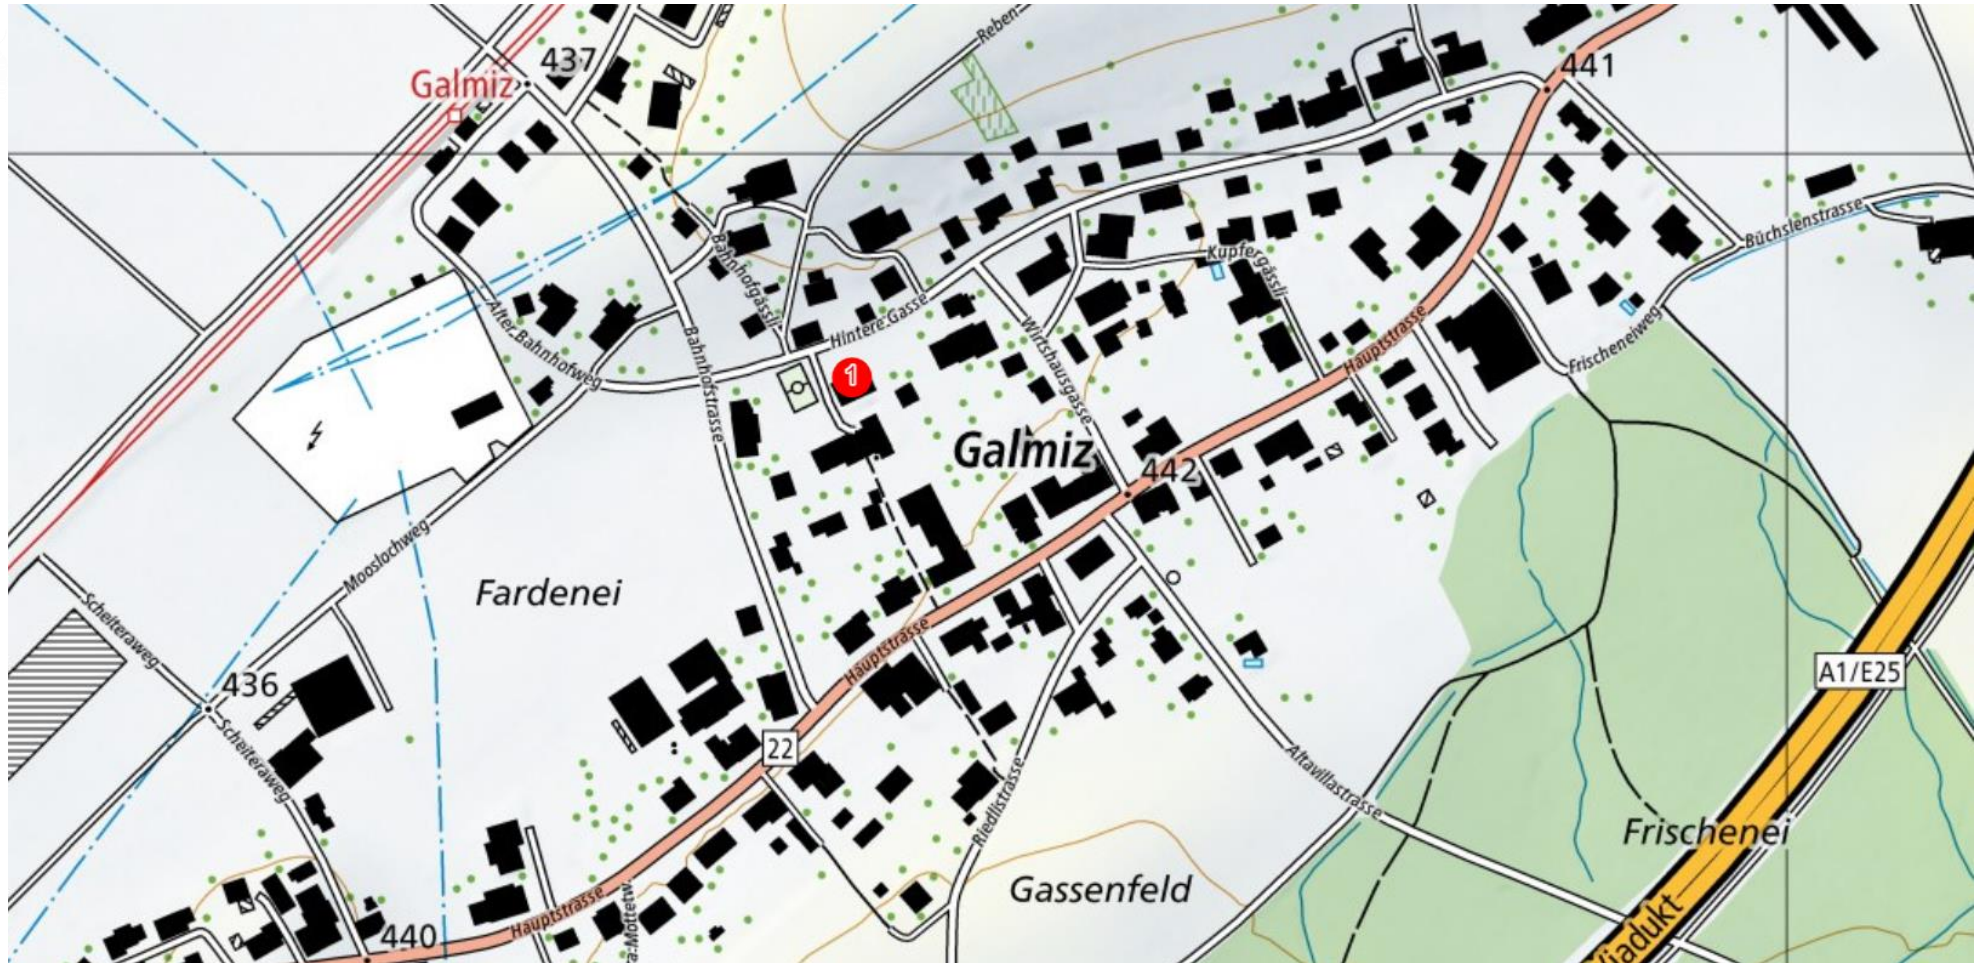

# *Notfalltreffpunkte für die Bevölkerung*

*Ihre Anlaufstelle im Ereignisfall*

Bevölkerungsschutzverband (BSRM) und GFO  
der Region Murten Oktober 2022

# Übersicht Region BSRM

14 Notfalltreffpunkte  
mit Einzugsgebieten

1

1 Schulhaus, Hintere Gasse 37, Galmiz

2 Schulhaus Gempenach, Schoren 19, Gempenach

3 Schulhaus Lurtigen, Altavillastrasse 2, Murten

4

4 Altes Schulhaus Salvenach, Hauptstrasse 81, Murten

10 Dreifachturnhalle Gurmels, Sportweg 17a, Gurmels

11

11 Schulhaus Cordast, Dorfstrasse 48, Gurmels

12

12 Schulhaus Liebistorf, Neuhausacker 5, Gurmels

13

13 Mehrzweckhalle, Route du Moos 33, Cressier

14 Chatonnaye, Lausannestrasse 12, Meyriez