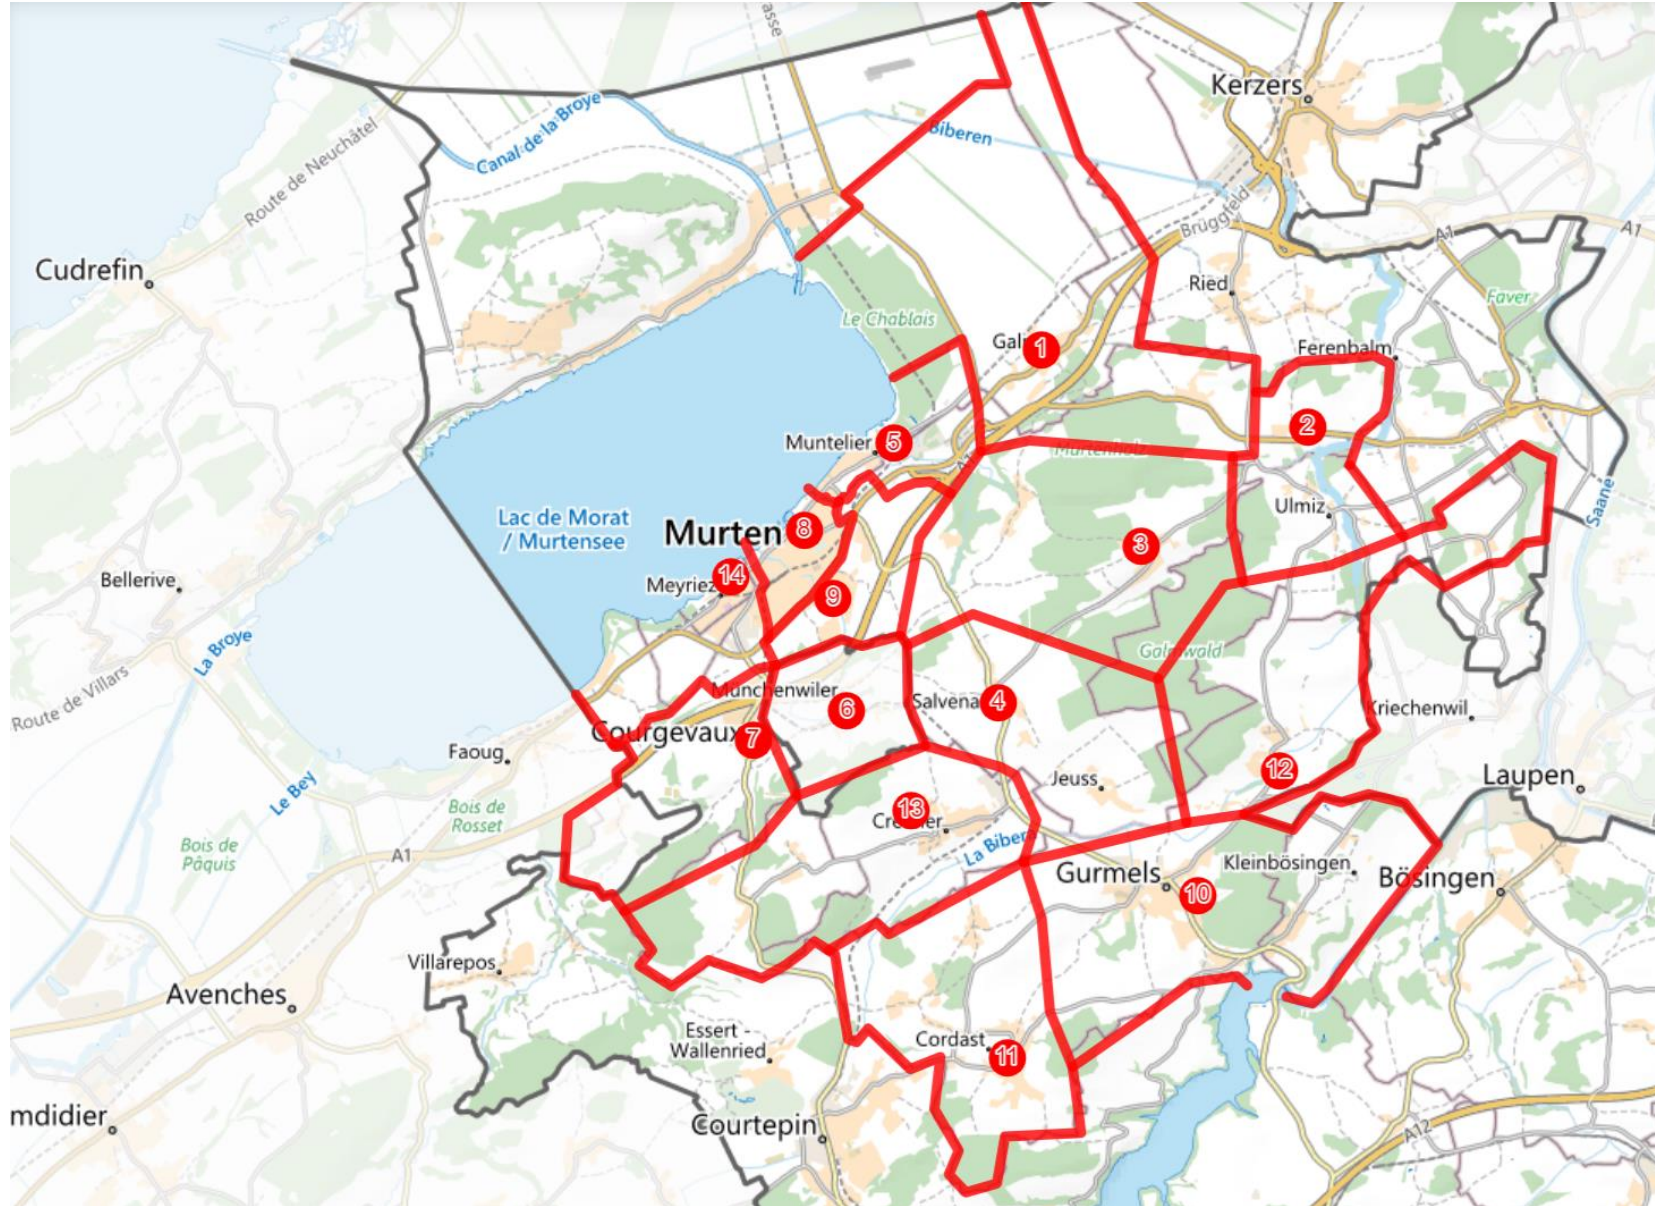

# *Notfalltreffpunkte für die Bevölkerung*

*Ihre Anlaufstelle im Ereignisfall*

Bevölkerungsschutzverband (BSRM) und GFO  
der Region Murten Oktober 2022

# Übersicht Region BSRM

14 Notfalltreffpunkte  
mit Einzugsgebieten

1

1 Schulhaus, Hintere Gasse 37, Galmiz

2 Schulhaus Gempenach, Schoren 19, Gempenach

3 Schulhaus Lurtigen, Altavillastrasse 2, Murten

4

4 Altes Schulhaus Salvenach, Hauptstrasse 81, Murten

5 Pavillon, Hauptstrasse, Muntelier

6

6 Gemeindeverwaltung, Grissachstrasse 30, Münchenwiler

7 Schulhaus, Place de l'école 1, Courgevaux

8 Längmattschulhaus, Längmatt 4, Murten

9 OSRM-Turnhalle, Wilerweg 53 Murten

10 Dreifachturnhalle Gurmels, Sportweg 17a, Gurmels

11

11 Schulhaus Cordast, Dorfstrasse 48, Gurmels

12

12 Schulhaus Liebistorf, Neuhausacker 5, Gurmels

13

13 Mehrzweckhalle, Route du Moos 33, Cressier

14 Chatonnaye, Lausannestrasse 12, Meyriez