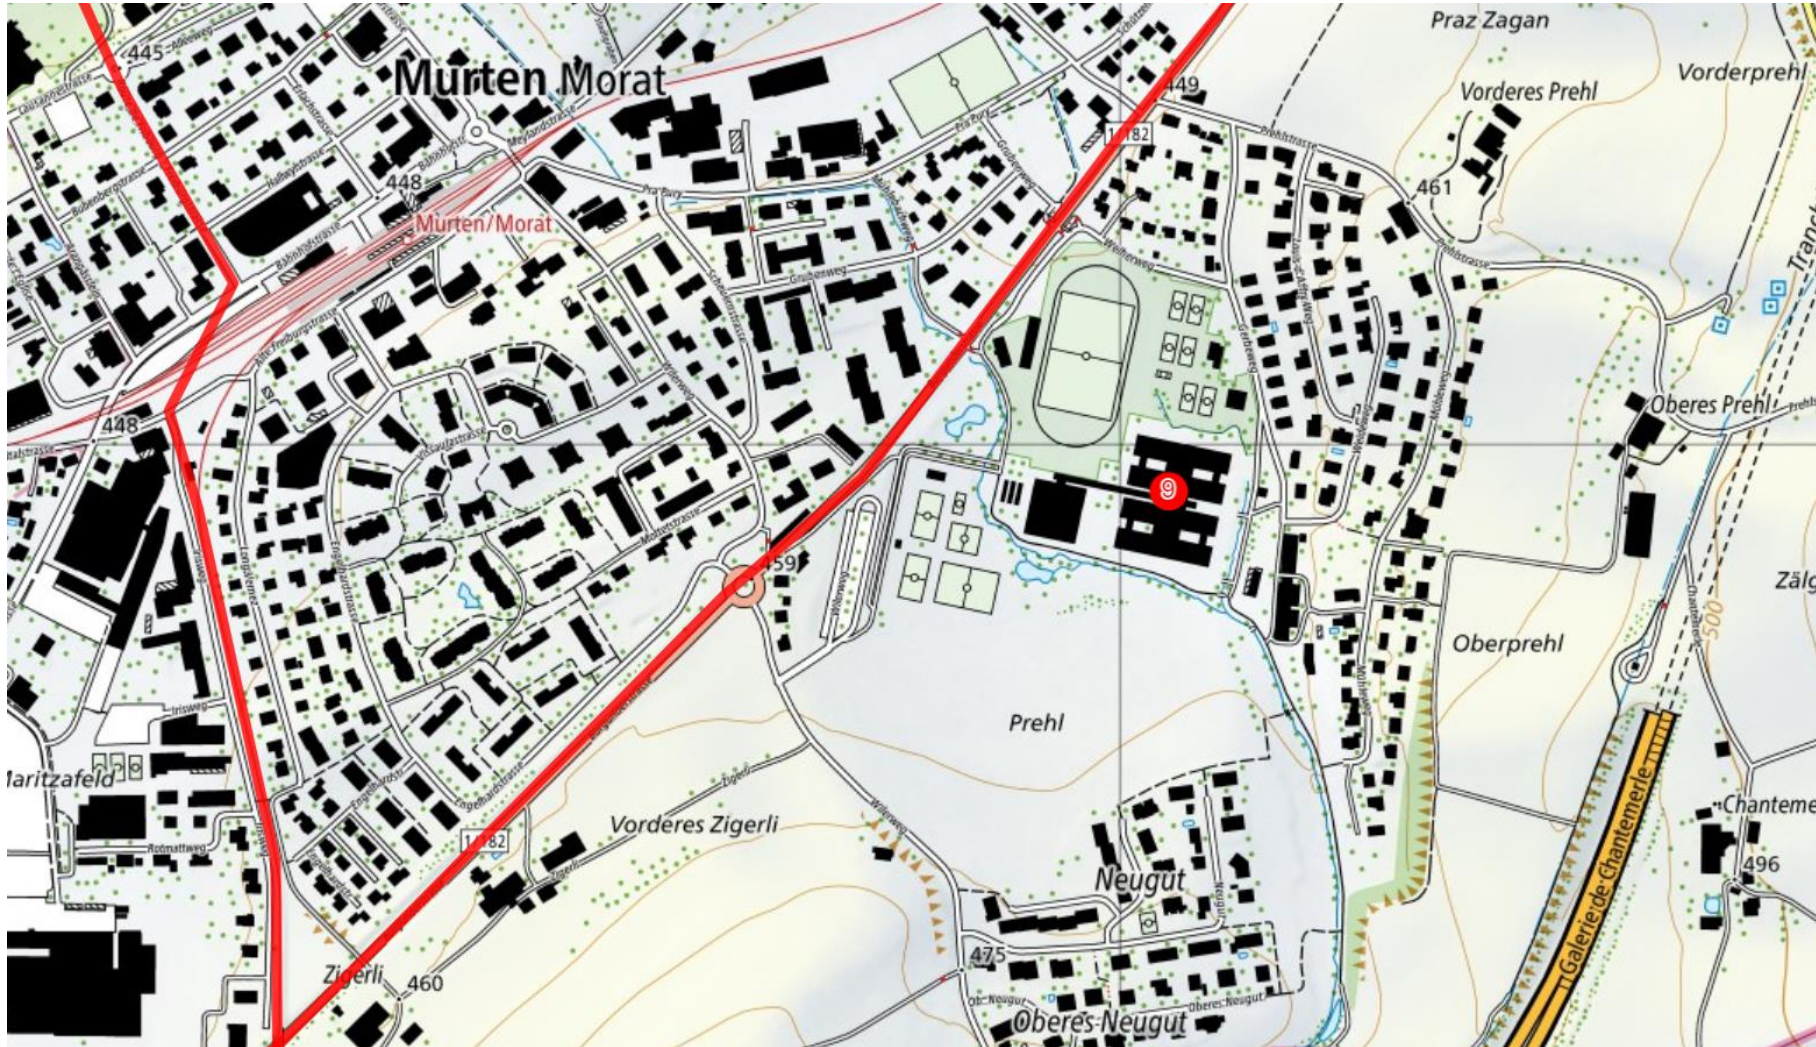

# Übersicht Region BSRM

14 Notfalltreffpunkte  
mit Einzugsgebieten

1

1 Schulhaus, Hintere Gasse 37, Galmiz

2 Schulhaus Gempenach, Schoren 19, Gempenach

3 Schulhaus Lurtigen, Altavillastrasse 2, Murten

4

4 Altes Schulhaus Salvenach, Hauptstrasse 81, Murten

5 Pavillon, Hauptstrasse, Muntelier

6

6 Gemeindeverwaltung, Grissachstrasse 30, Münchenwiler

7 Schulhaus, Place de l'école 1, Courgevaux

8 Längmattschulhaus, Längmatt 4, Murten

9 OSRM-Turnhalle, Wilerweg 53 Murten

10 Dreifachturnhalle Gurmels, Sportweg 17a, Gurmels

11

11 Schulhaus Cordast, Dorfstrasse 48, Gurmels

12

12 Schulhaus Liebistorf, Neuhausacker 5, Gurmels

13

13 Mehrzweckhalle, Route du Moos 33, Cressier

14 Chatonnaye, Lausannestrasse 12, Meyriez