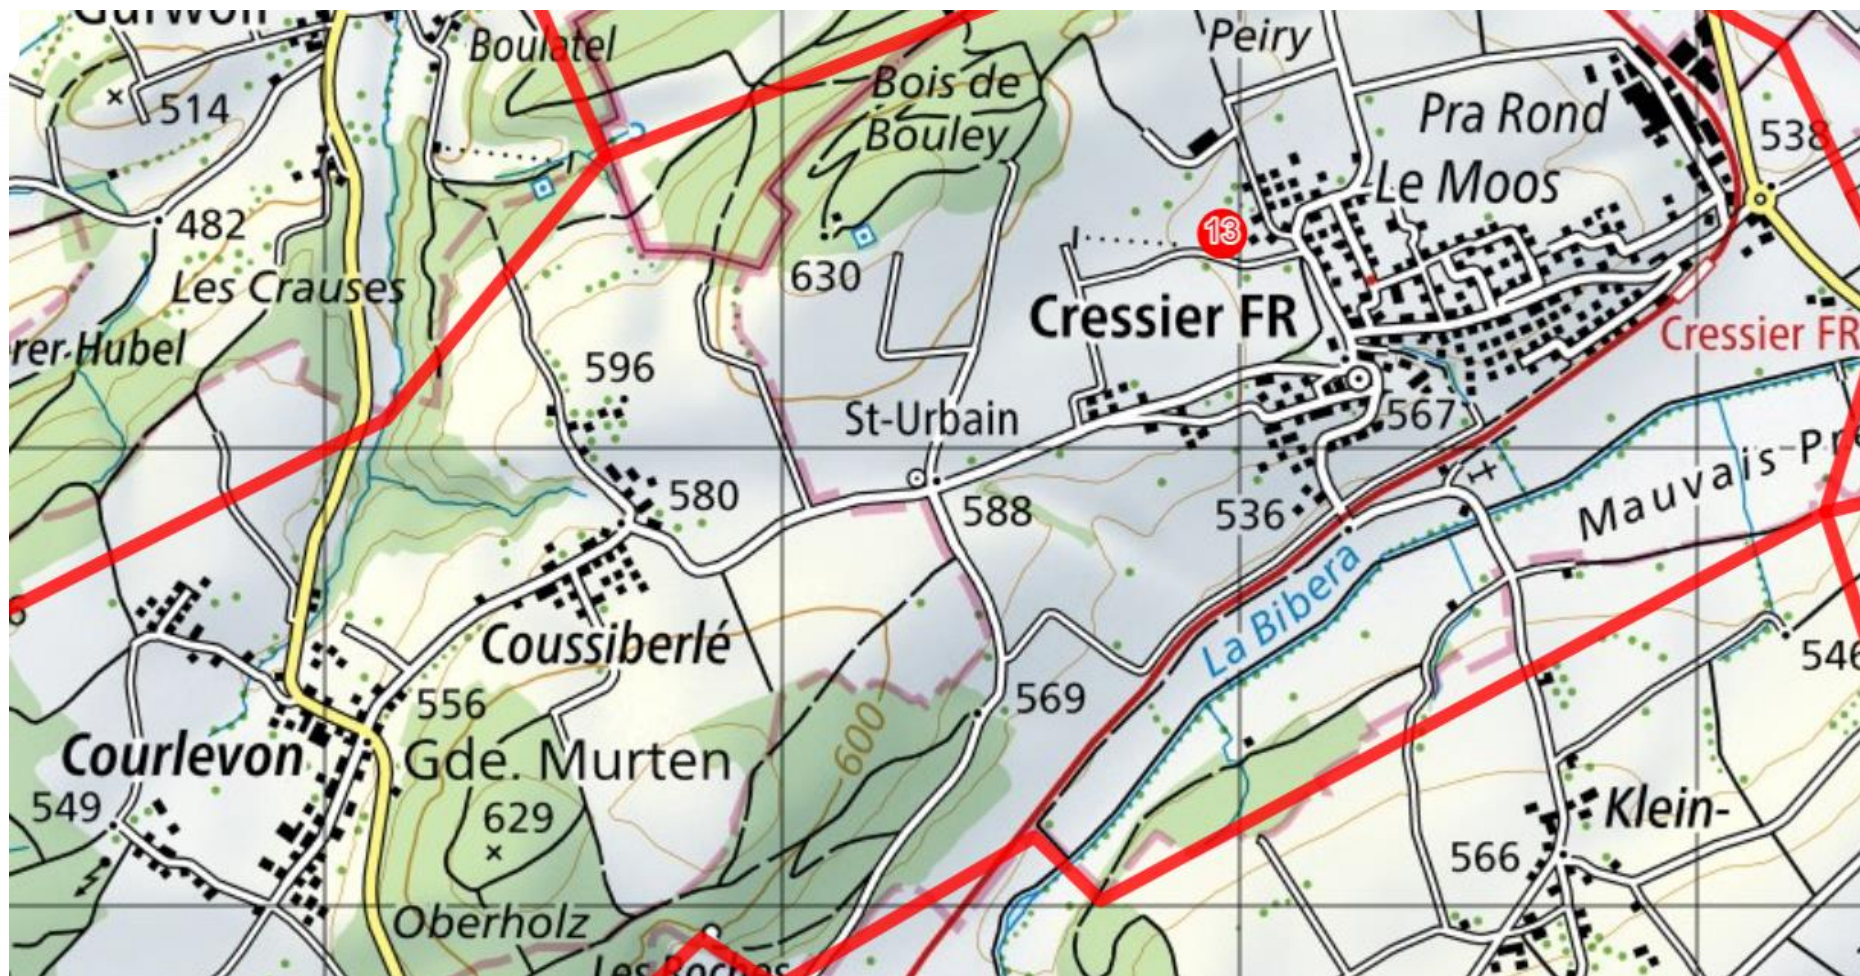

# Übersicht Region BSRM

14 Notfalltreffpunkte  
mit Einzugsgebieten

1

1 Schulhaus, Hintere Gasse 37, Galmiz

2 Schulhaus Gempenach, Schoren 19, Gempenach

3 Schulhaus Lurtigen, Altavillastrasse 2, Murten

4

4 Altes Schulhaus Salvenach, Hauptstrasse 81, Murten

10 Dreifachturnhalle Gurmels, Sportweg 17a, Gurmels

11

11 Schulhaus Cordast, Dorfstrasse 48, Gurmels

12

12 Schulhaus Liebistorf, Neuhausacker 5, Gurmels

13

13 Mehrzweckhalle, Route du Moos 33, Cressier

14 Chatonnaye, Lausannestrasse 12, Meyriez