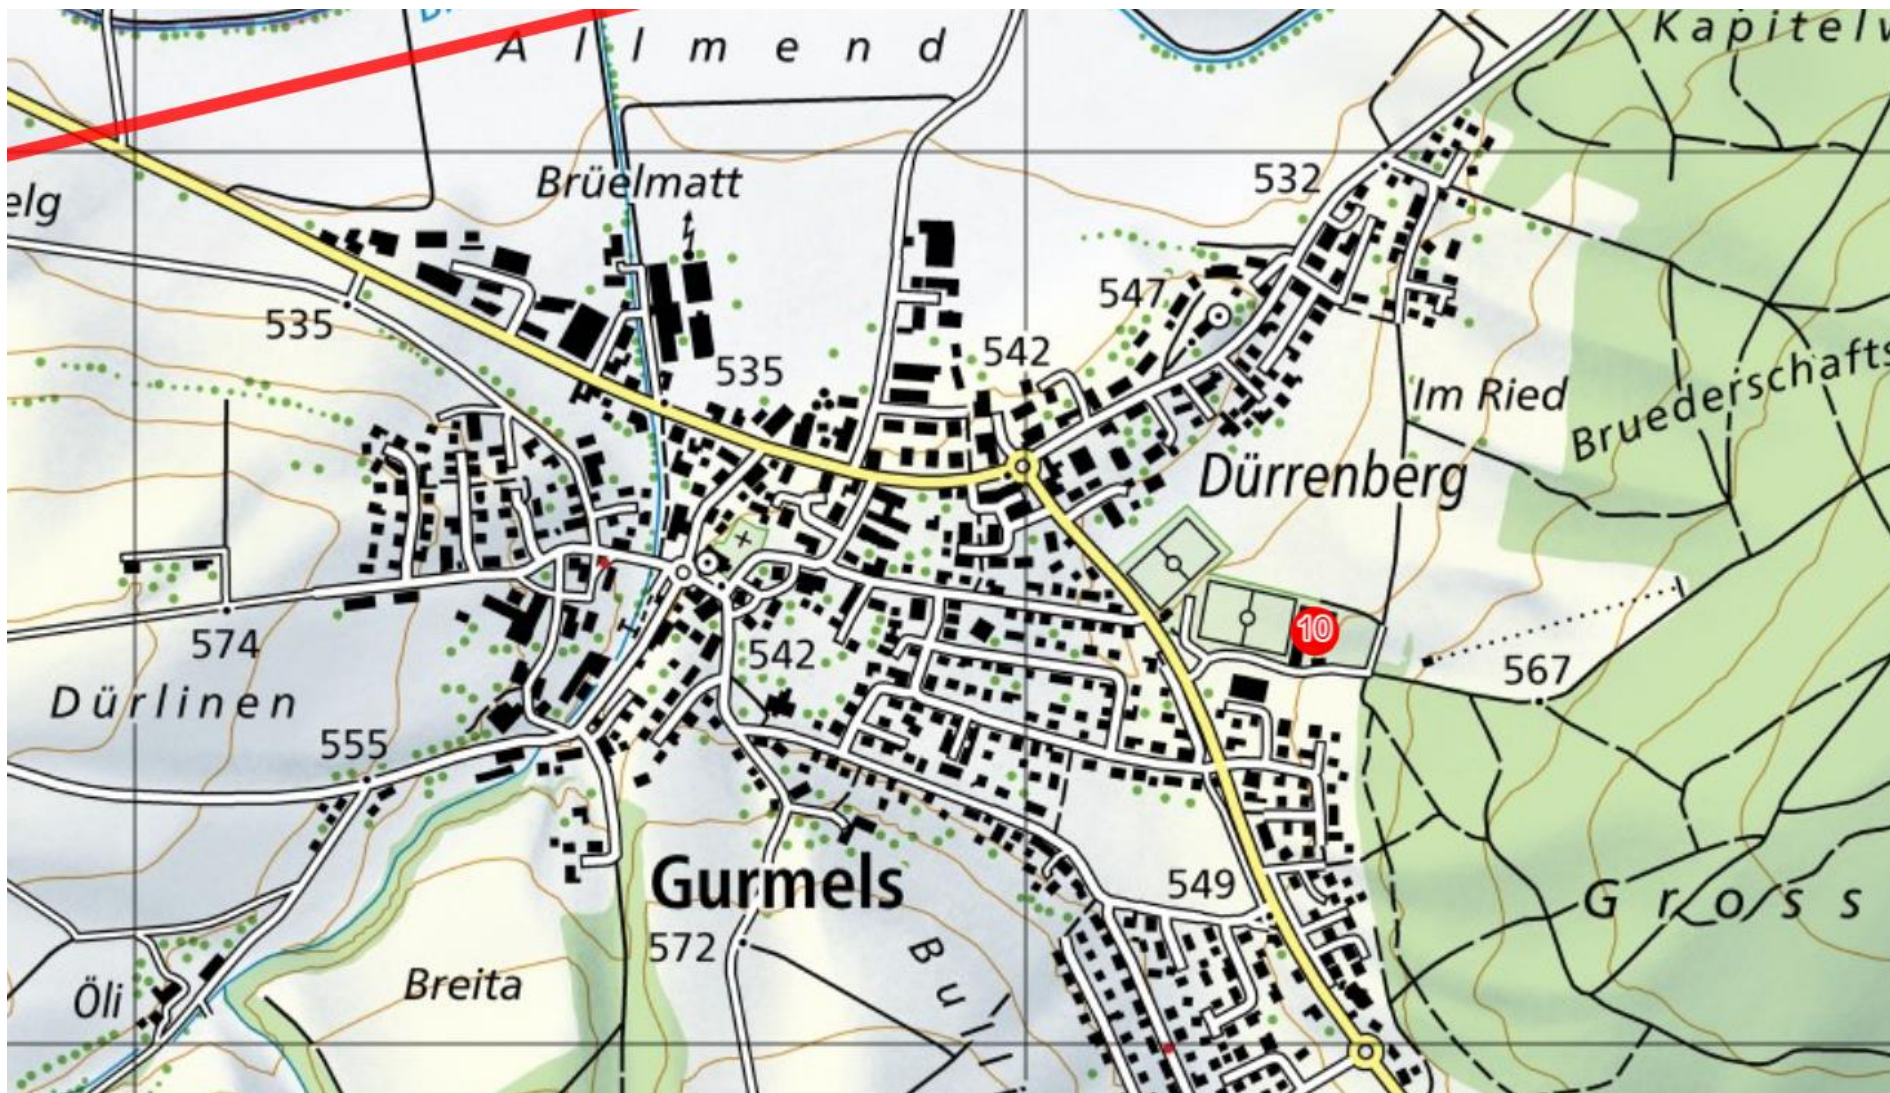

# Übersicht Region BSRM

14 Notfalltreffpunkte  
mit Einzugsgebieten

1

1 Schulhaus, Hintere Gasse 37, Galmiz

2 Schulhaus Gempenach, Schoren 19, Gempenach

3 Schulhaus Lurtigen, Altavillastrasse 2, Murten

4

4 Altes Schulhaus Salvenach, Hauptstrasse 81, Murten

10 Dreifachturnhalle Gurmels, Sportweg 17a, Gurmels

11

11 Schulhaus Cordast, Dorfstrasse 48, Gurmels

12

12 Schulhaus Liebistorf, Neuhausacker 5, Gurmels

13

13 Mehrzweckhalle, Route du Moos 33, Cressier

14 Chatonnaye, Lausannestrasse 12, Meyriez