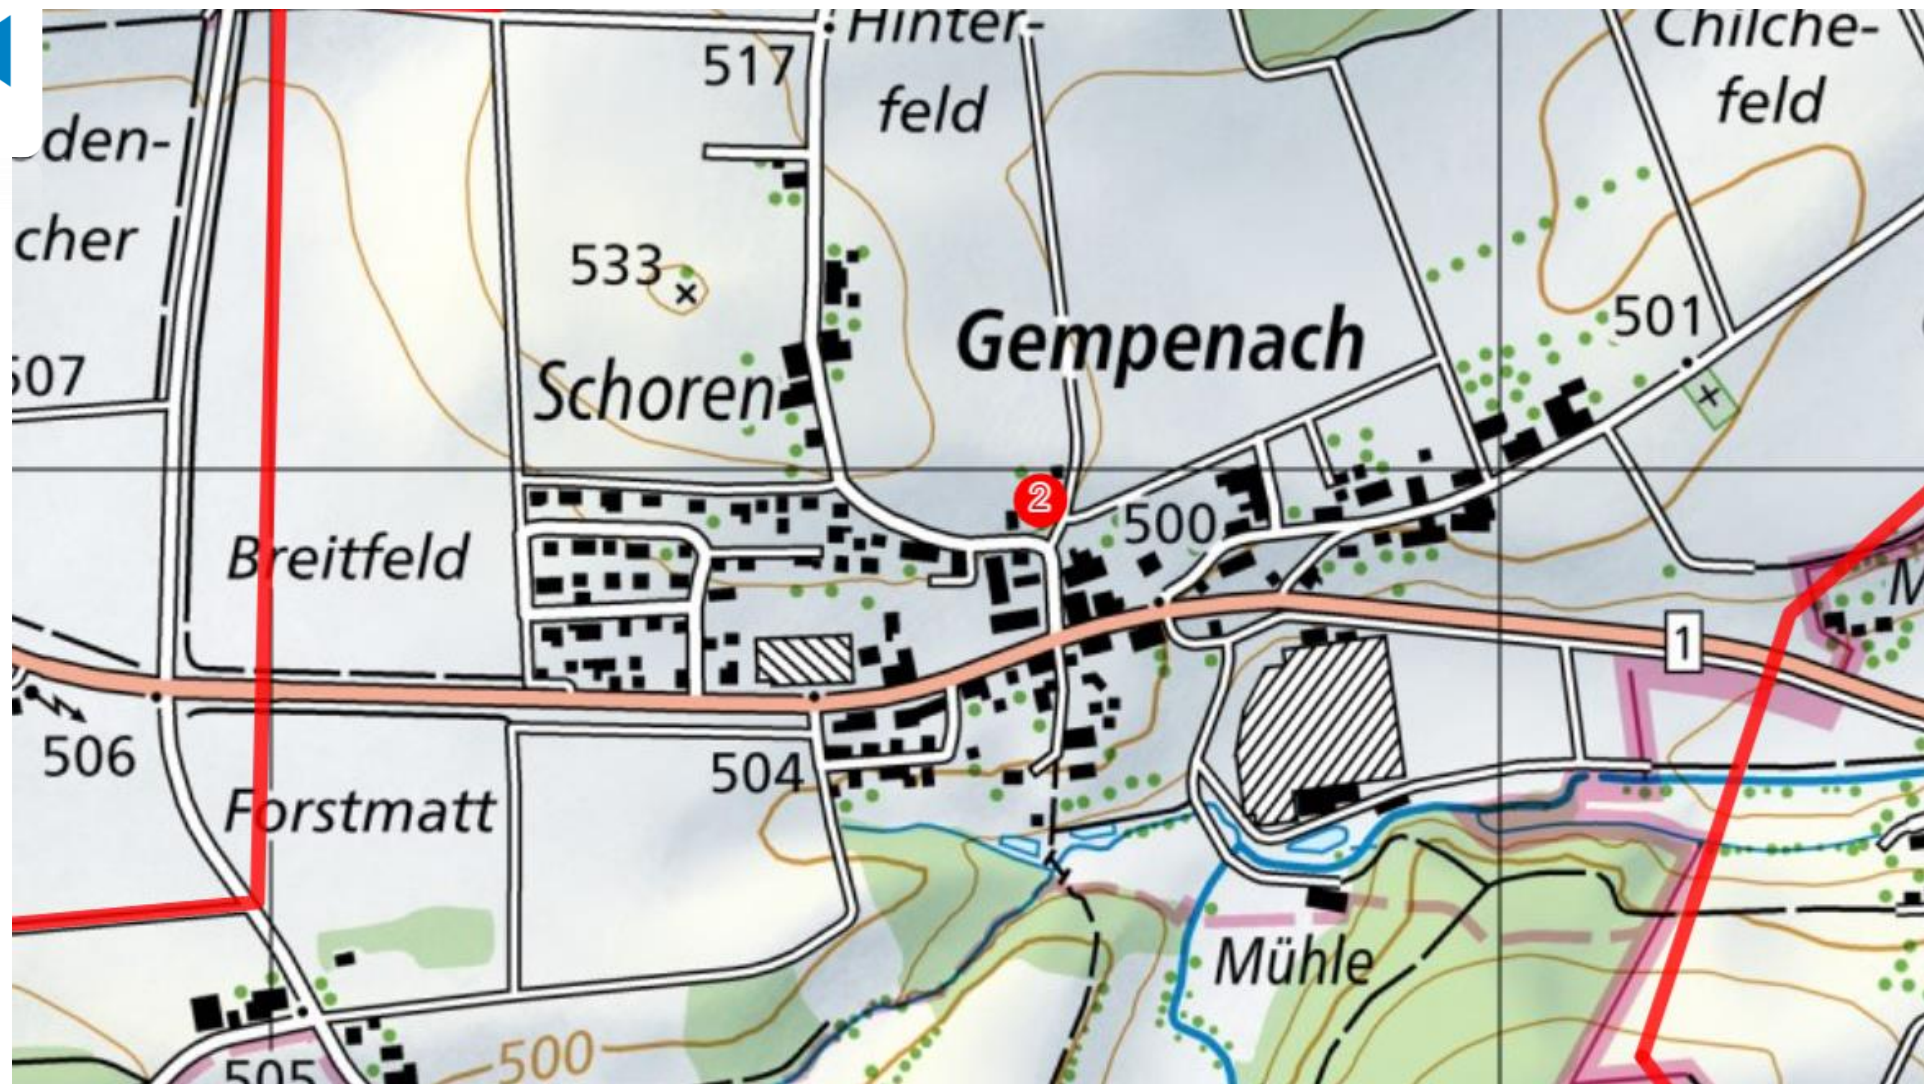

# *Notfalltreffpunkte für die Bevölkerung*

*Ihre Anlaufstelle im Ereignisfall*

Bevölkerungsschutzverband (BSRM) und GFO  
der Region Murten Oktober 2022

# Übersicht Region BSRM

14 Notfalltreffpunkte  
mit Einzugsgebieten

1

1 Schulhaus, Hintere Gasse 37, Galmiz

2 Schulhaus Gempenach, Schoren 19, Gempenach

3 Schulhaus Lurtigen, Altavillastrasse 2, Murten

4

4 Altes Schulhaus Salvenach, Hauptstrasse 81, Murten

5 Pavillon, Hauptstrasse, Muntelier

6

6 Gemeindeverwaltung, Grissachstrasse 30, Münchenwiler

7 Schulhaus, Place de l'école 1, Courgevaux

8 Längmattschulhaus, Längmatt 4, Murten

9 OSRM-Turnhalle, Wilerweg 53 Murten

10 Dreifachturnhalle Gurmels, Sportweg 17a, Gurmels

11

11 Schulhaus Cordast, Dorfstrasse 48, Gurmels

12

12 Schulhaus Liebistorf, Neuhausacker 5, Gurmels

13

13 Mehrzweckhalle, Route du Moos 33, Cressier

14 Chatonnaye, Lausannestrasse 12, Meyriez